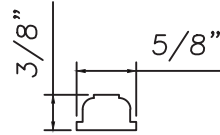

8222 (Wood)